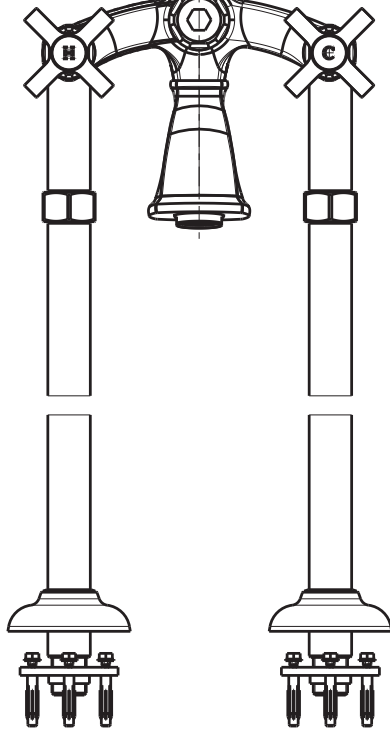

FLEX INOX MT. 1,50  
attacco 1/2"x1/2"

N° 4 TASSELLI D.6

FLEX. C.CONICA  
G1/2"X G1/2"C.ZIG.  
CM.150