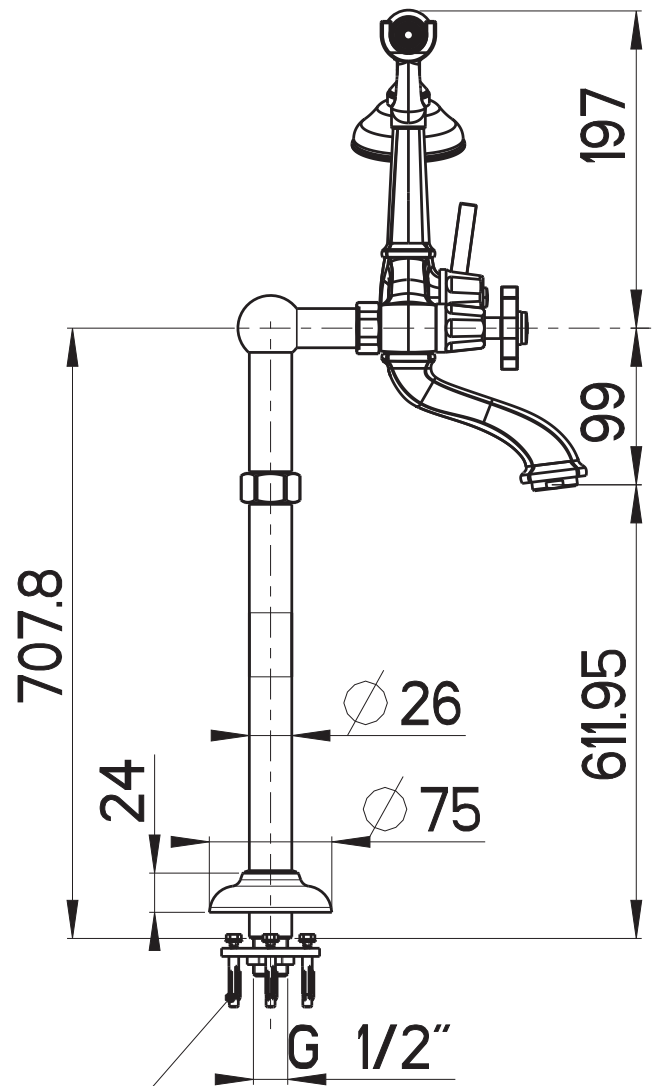

FLEX INOX MT. 1,50  
attacco 1/2"x1/2"

N° 4 TASSELLI D.6

FLEX. C.CONICA  
G1/2"X G1/2"C.ZIG.  
CM.150